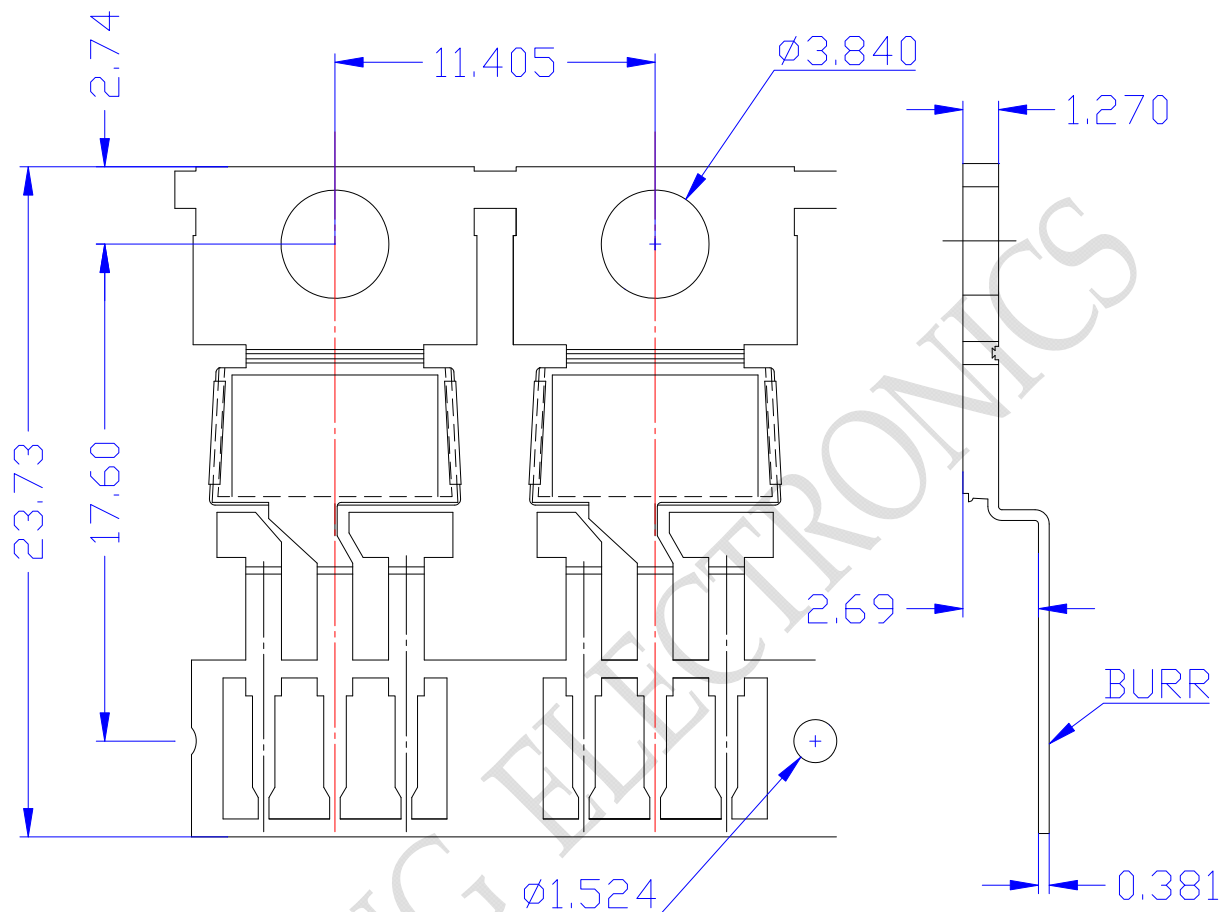

宁波华龙电子股份有限公司

NingBo HuaLong Electronics Co., Ltd.

产品型号: T0-220SS

镀层: 局部镀银

材料: KFC (1/2H)