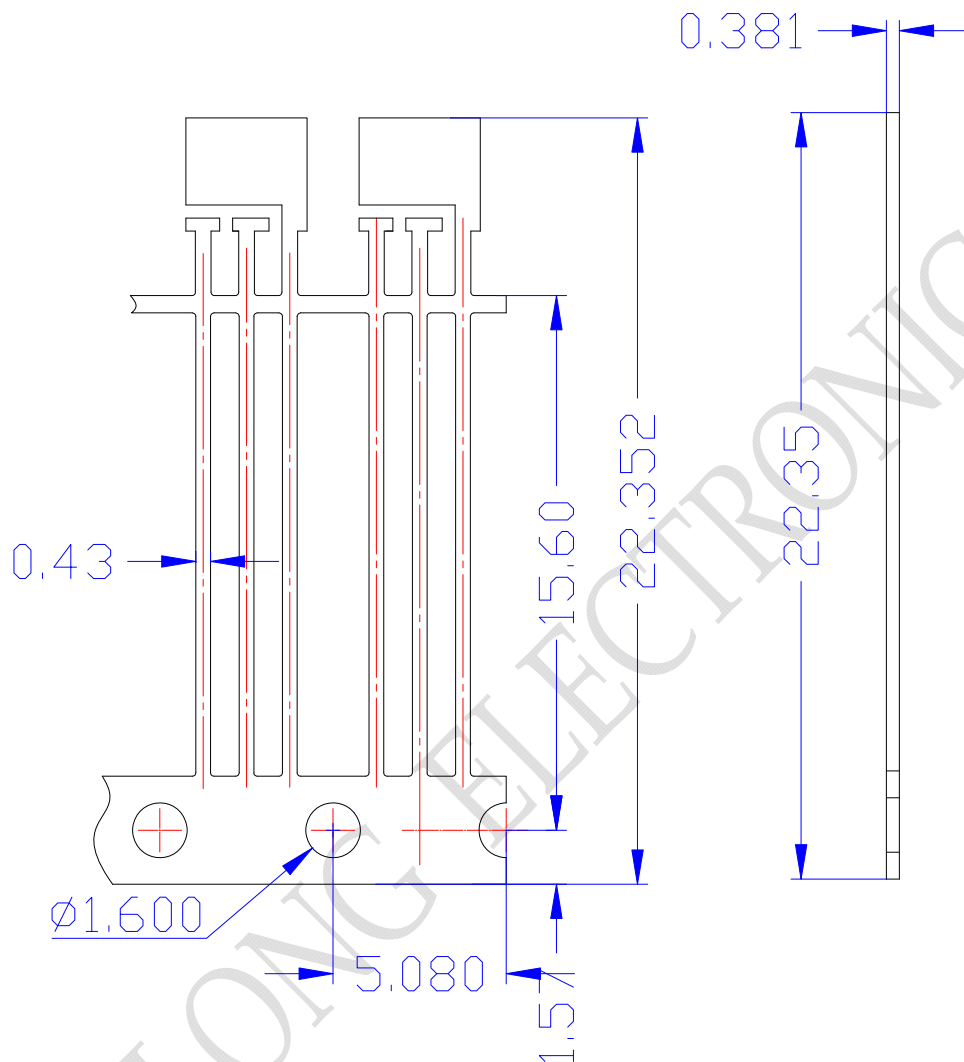

宁波华龙电子股份有限公司

NingBo HuaLong Electronics Co., Ltd.

产品型号: CP1A (100*140)

镀层: 局部镀银

材料: KFC (TFe0.1)