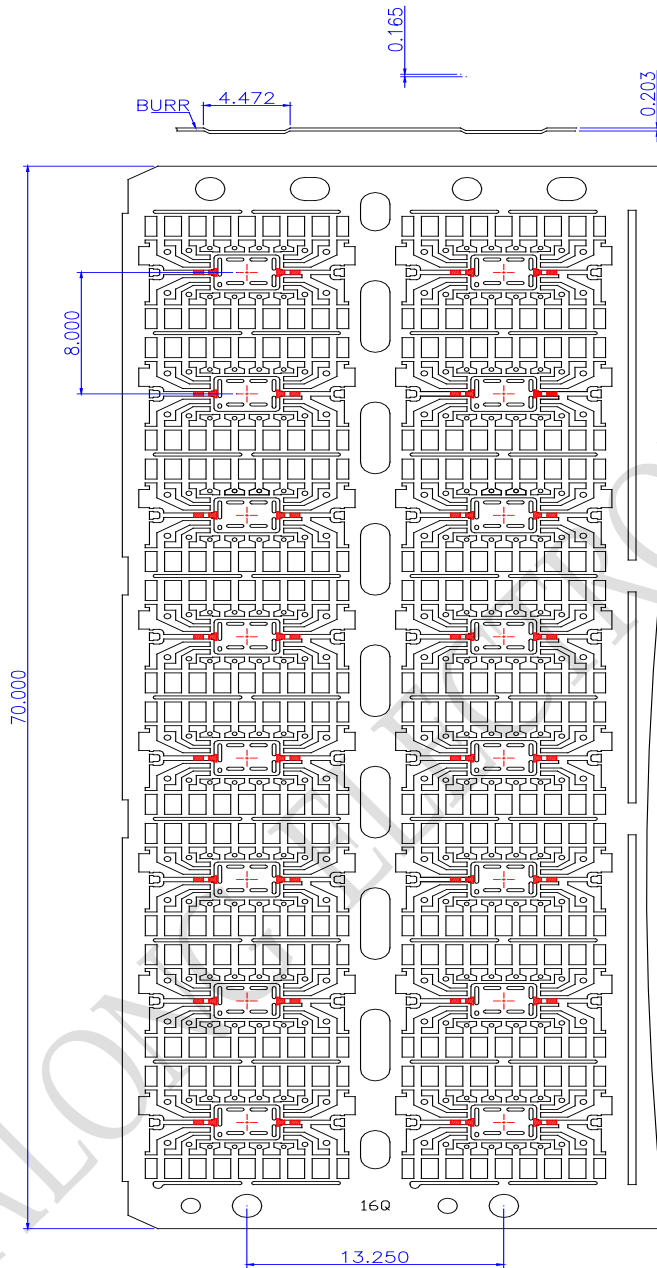

宁波华龙电子股份有限公司

NingBo HuaLong Electronics Co., Ltd.

产品型号: SOP16Q (134X91)

镀层: 局部镀银

材料: C19400