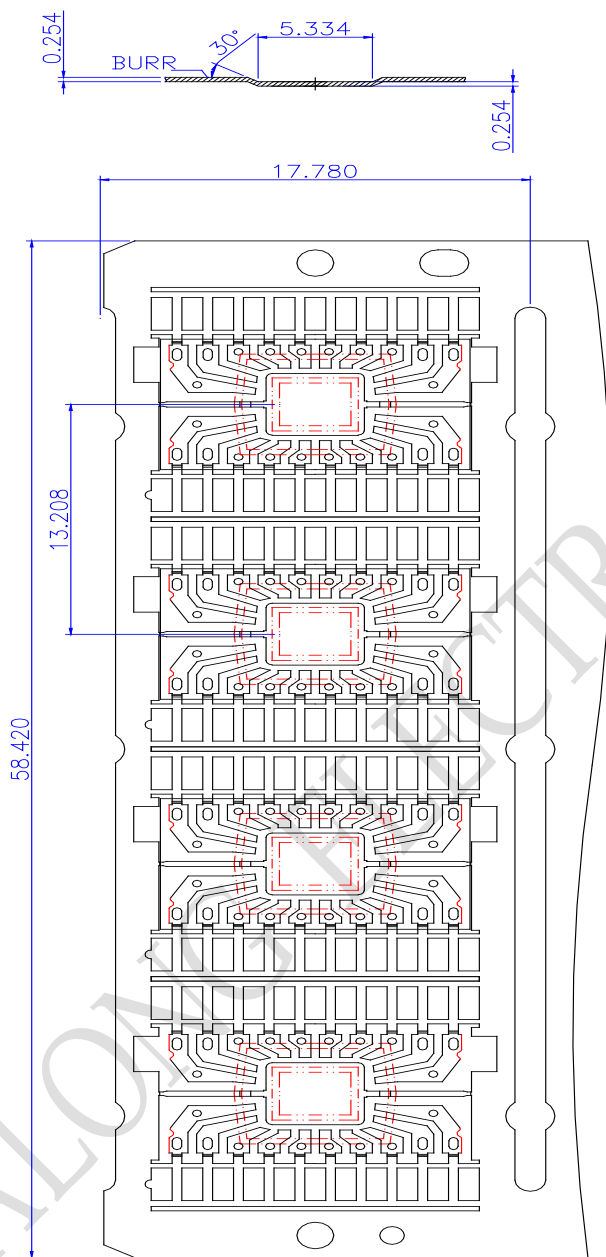

宁波华龙电子股份有限公司

NingBo HuaLong Electronics Co., Ltd.

产品型号: SOP020 (140*160) (C)-4P

镀层: 局部镀银

材料: C19400