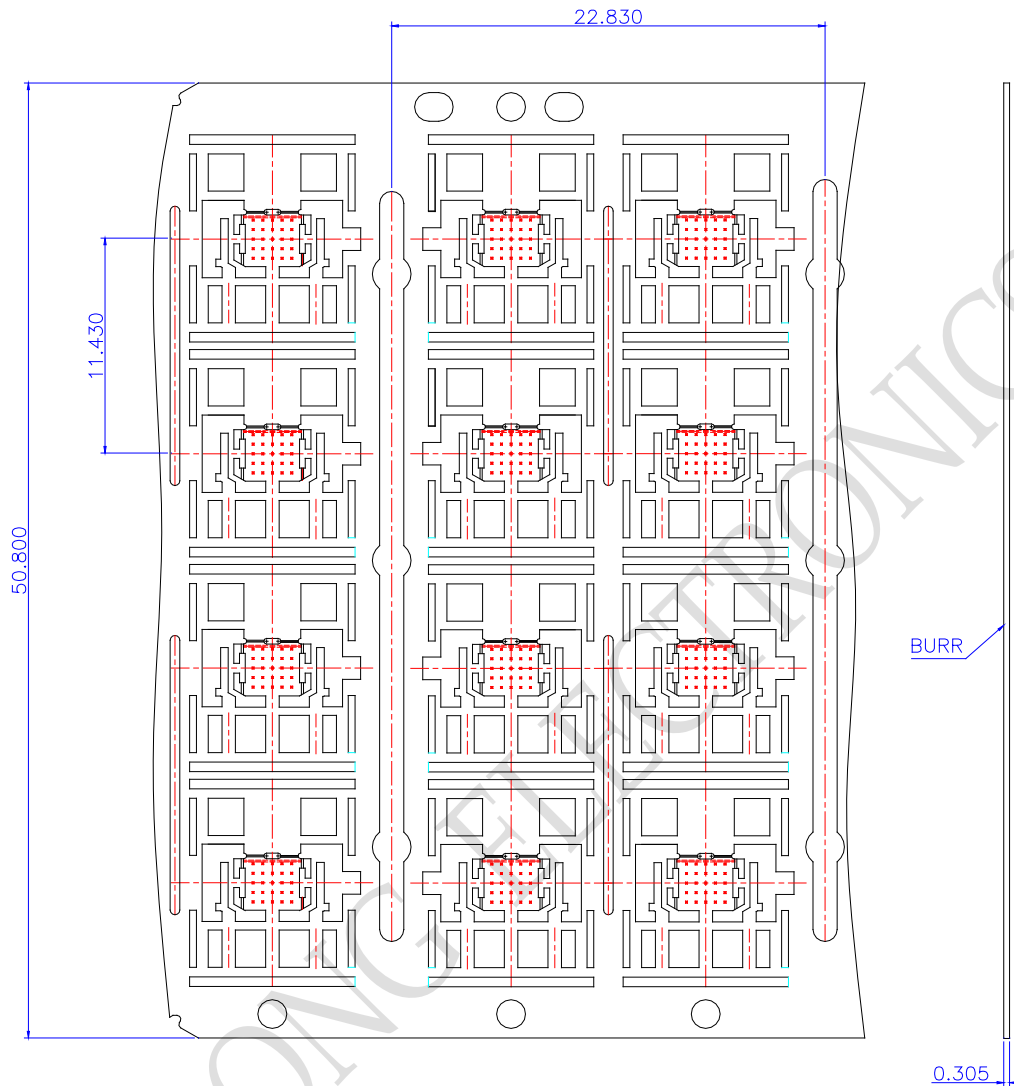

宁波华龙电子股份有限公司

NingBo HuaLong Electronics Co., Ltd.

产品型号: SOT223E (113X108)

镀层: 局部镀银

材料: C19210